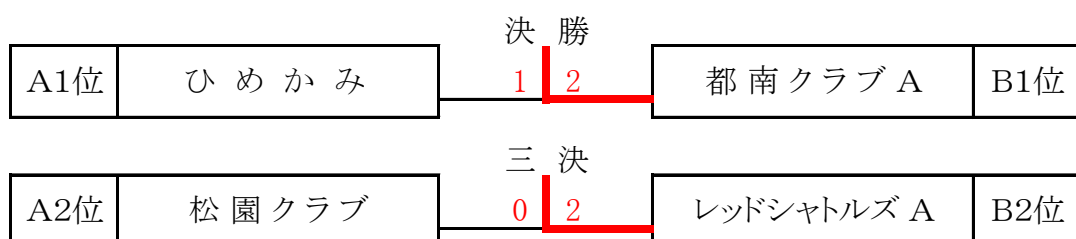

<第39回岩手県レディースバドミントン大会(クラブ対抗) 試合結果>

平成30年9月23日(日) 滝沢総合公園体育館

< 記録 >

	1位	2位	3位
一部	都南クラブA	ひめかみ	レッドシャトルズA
二部	ブルーシャトルズ	SHUTTLE CLUB	COCO・MOKOクラブ
三部	/		

※ 参加 16チーム 参加人数 105人

【一部(1L)】

	Aブロック	1	2	3	勝敗	順位
1	ひめかみ	/	○ 3-0	○ 3-0	2-0	1
2	松園クラブ	× 0-3	/	○ 2-1	1-1	2
3	レッドシャトルズ B	× 0-3	× 1-2	/	0-2	3

	Bブロック	1	2	3	4	勝敗	順位
1	レッドシャトルズ A	/	× 1-2	○ 3-0	○ 3-0	2-1	2
2	都南クラブ A	○ 2-1	/	○ 3-0	○ 2-1	3-0	1
3	たきざわクラブ	× 0-3	× 0-3	/	○ 2-1	1-1	3
4	Wing Hope A	× 0-3	× 1-2	× 1-2	/	0-3	4

【 二部(2L) 】

	Aブロック	1	2	3	勝敗	順位
1	ブルーシャトルズ		○ 2-1	○ 2-1	2-0	1
2	都南クラブ B	× 1-2		× 1-2	0-2	3
3	Wing Hope B	× 1-2	○ 2-1		1-1	2